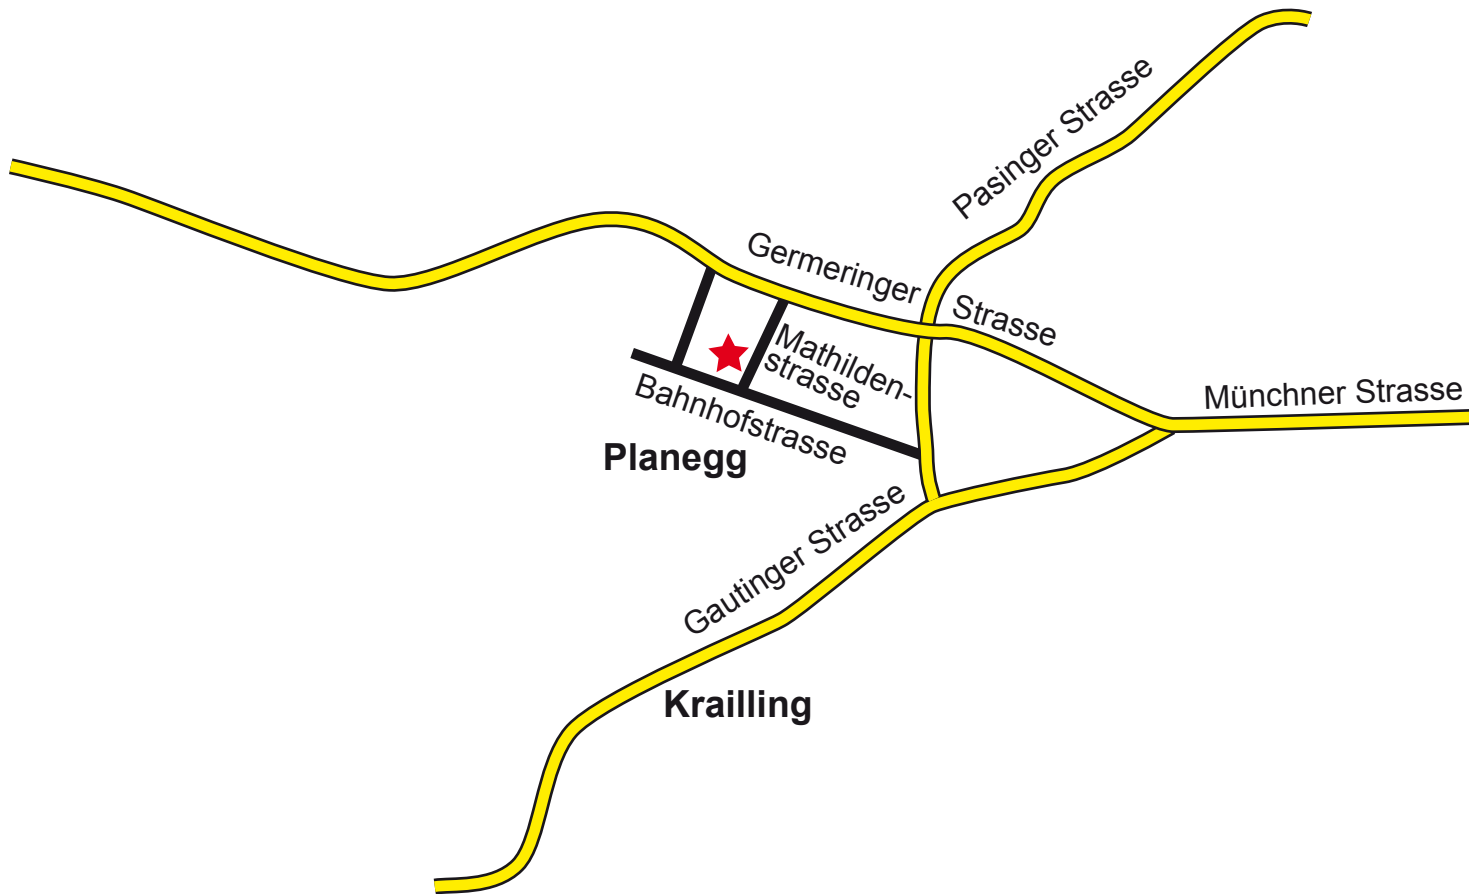

# CROSS-COUNTRIES

QUER DURCH DIE LÄNDER

Mathildenstrasse 1 • 82152 Planegg

Telefon: 089 - 859 77 72 • Email: [info@cross-countries.de](mailto:info@cross-countries.de)

Öffnungszeiten: Dienstag bis Sonntag 18:00 Uhr bis 1:00 Uhr • Montag Ruhetag